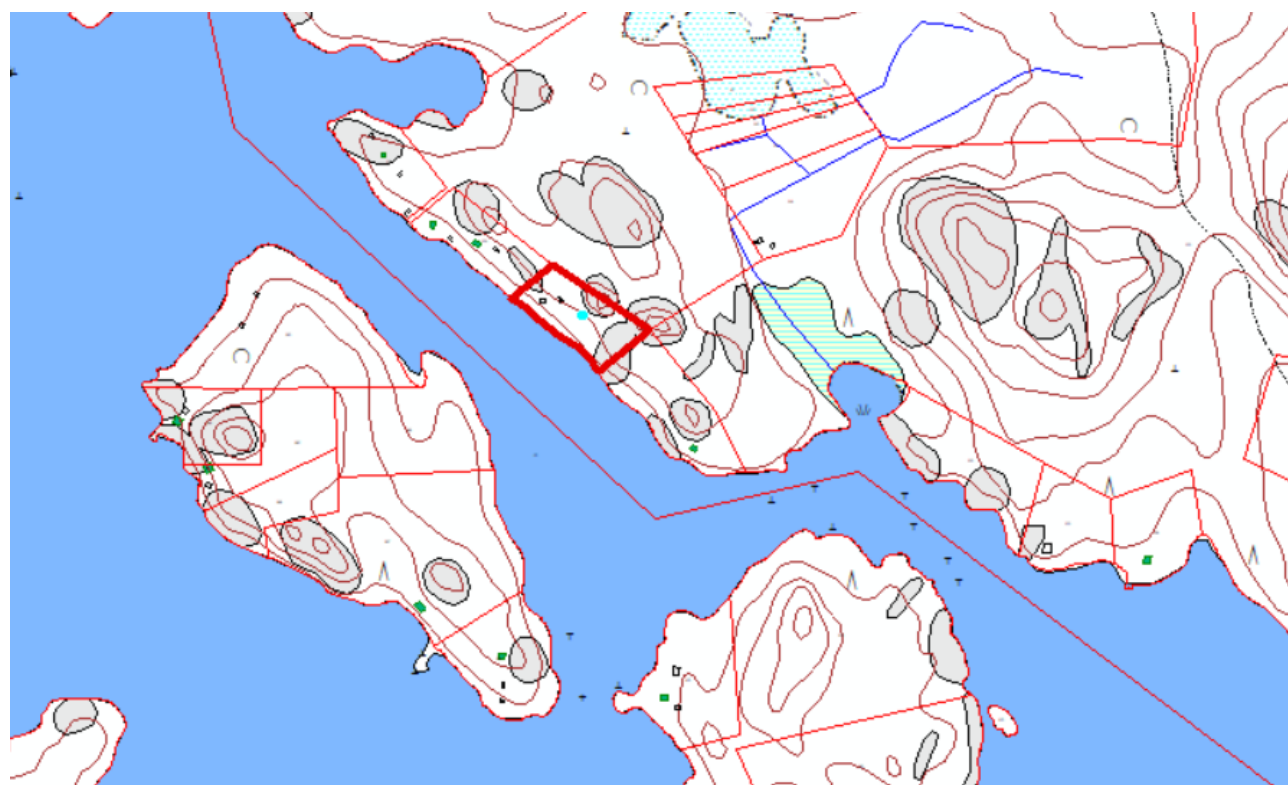

POIKKEAMISHAKEMUS 623-422-1-29

Lähestymiskartta

Peruskartta

Ote Lietvesi – Suur-Saimaan osayleiskaavasta

Asemapiirros