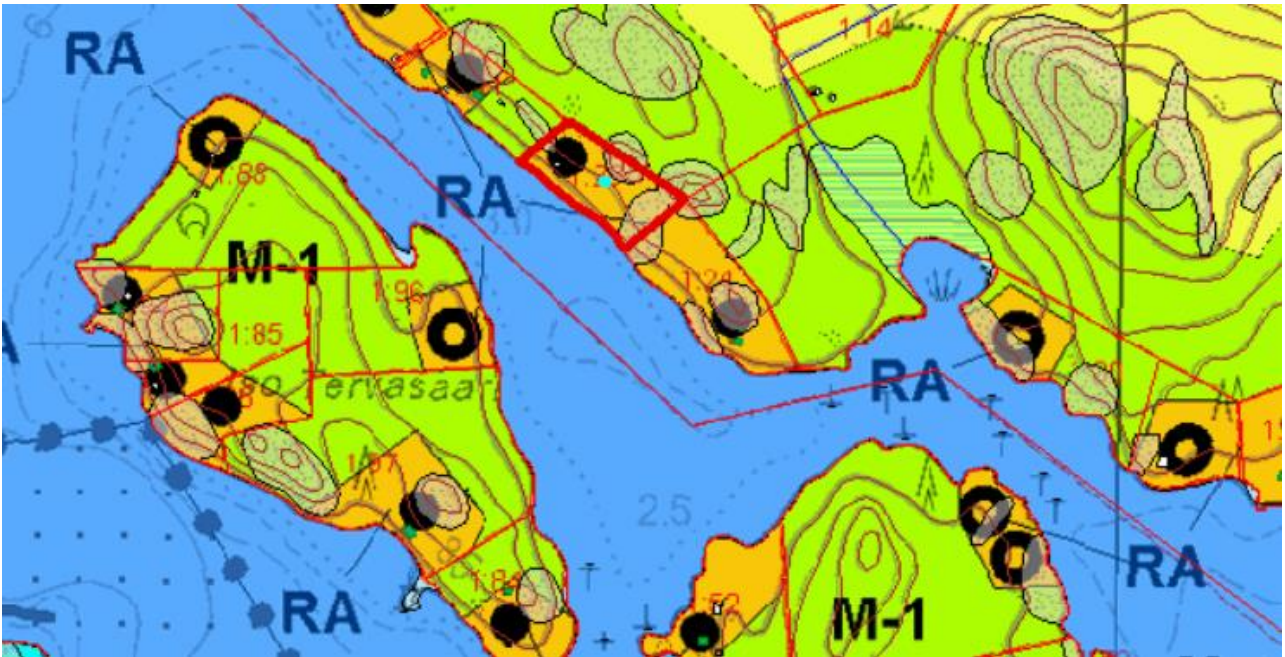

POIKKEAMISHAKEMUS 623-422-1-29

Lähestymiskartta

Peruskartta

Ote Lietvesi – Suur-Saimaan osayleiskaavasta

Asemapiirros